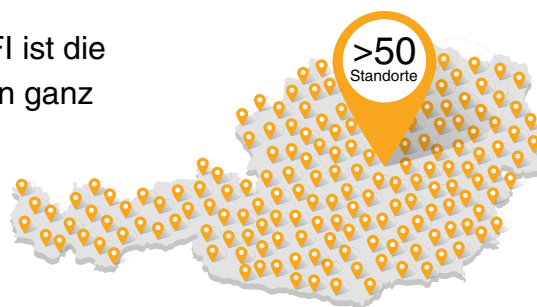

ALLE STANDORTE IM ÜBERBLICK

Von Nord bis Süd und West bis Ost

Mit seinen Handelsmarken Reifen John und PROFI ist die ConitTrade Austria GmbH an über 50 Standorten in ganz Österreich vertreten.

PLZ	ORT	ADRESSE
1030	Wien	Franzosengraben 4
1100	Wien	Quellenstraße 149
1140	Wien	Zehetnergasse 25
1200	Wien	Leithastraße 12
1210	Wien	Rudolf-Virchowstraße 21
1210	Wien	Wagramer Straße 185
1230	Wien	Breitenfurterstraße 370
2334	Vösendorf	Shopping City Süd
2562	Berndorf	Leobersdorfer Straße 153
2345	Brunn a. Gebirge	Wiener Straße 50
2320	Schwechat	Wismayrstrasse 4
2231	Strasshof	Hauptstraße 18
3100	St. Pölten	Kremser Landstr.74
2514	Traiskirchen	Wiener Straße 79
8600	Bruck/Mur	Leobener Straße 44a
7000	Eisenstadt	Mattersburger Straße 23a
8041	Graz	Liebenauer Gürtel 6
8055	Graz	Puntigamer Strasse 153
8054	Graz	Kärntner Straße 388
9020	Klagenfurt	Krastowitz Strasse 9
9020	Klagenfurt	Flatschacher Straße 205
8435	Leibnitz	Marburger Straße 38
8700	Leoben	Einödmayergasse 5
8700	Leoben	Kärntner Straße 18
9413	St. Gertraud	Am Gewerbepark 1
9500	Villach	Karawankenweg 6
1120	Wien	Sagedergasse 24
9400	Wolfsberg	Klagenfurter Strasse 79
2700	Wiener Neustadt	Marktgasse 10